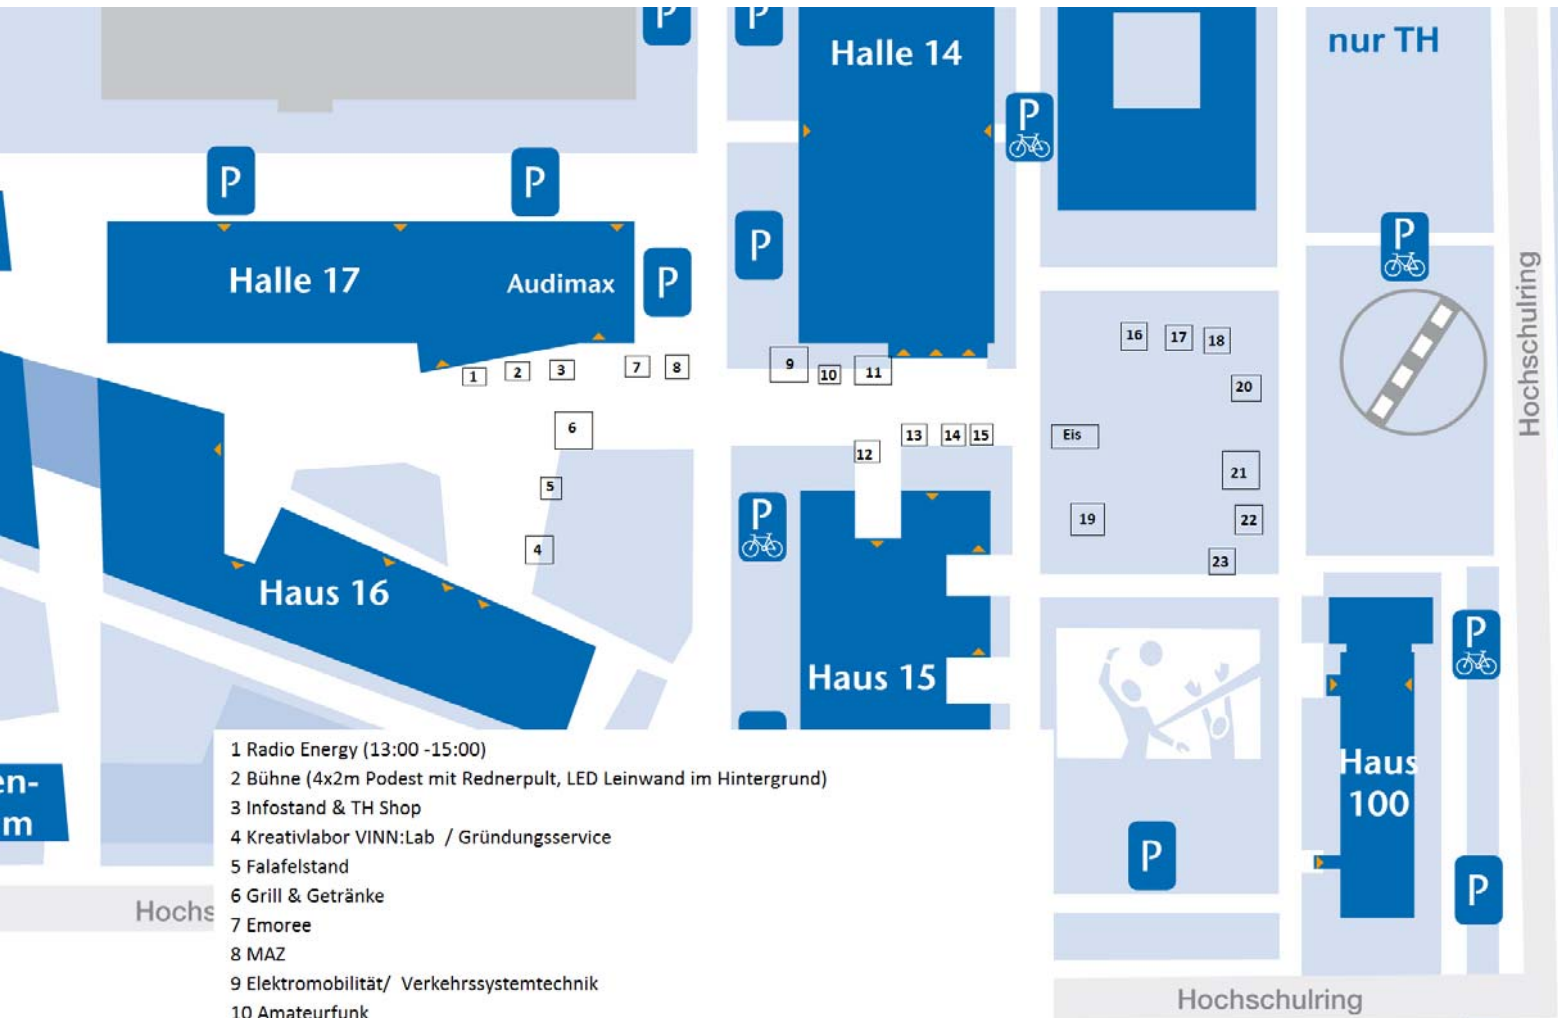

PAGODENPLAN

Hochschulinformationstag 2018

- 1 Radio Energy (13:00 -15:00)
- 2 Bühne (4x2m Podest mit Rednerpult, LED Leinwand im Hintergrund)
- 3 Infostand & TH Shop
- 4 Kreativlabor VINN:Lab / Gründungsservice
- 5 Falafelstand
- 6 Grill & Getränke
- 7 Emoree
- 8 MAZ
- 9 Elektromobilität/ Verkehrssystemtechnik
- 10 Amateurfunk
- 11 Kurbelwelle/ Maschinenbau
- 12 FB INW
- 13 FB WIR
- 14 StuRa
- 15 internationale Studierende/ international Office
- 17 Luftfahrttechnik/Luftfahrtlogistik
- 17 Wildauer Maschinen Werke
- 18 SuncaTcHer Solarboot
- 19 Familienfreundliche HS/ Zauberwerkstatt
- 20 Wasserstoff-Brennzellentechnik/ Regenerative Energietechnik
- 21 Gesunde Hochschule
- 22 Hochschulsport
- 23 Studierendenparlament/ sO2lution

Campus
TH Wildau

A10
Königs Wusterhausen